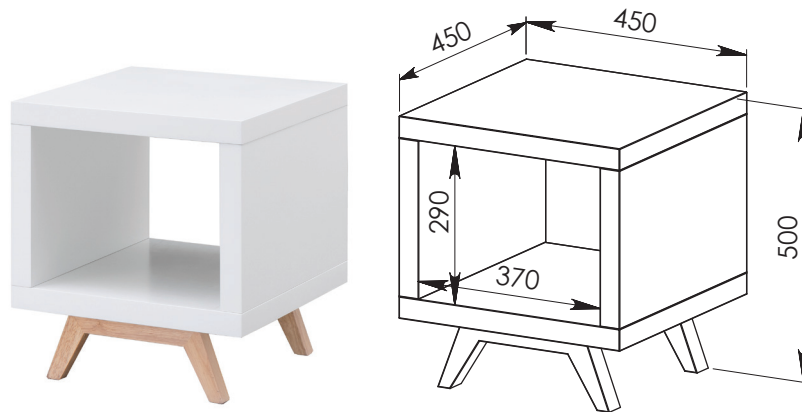

# COMO END TABLE

Ready to be  
Assembled

Max Weight  
Top 30Kgs / Other 15Kgs

ITEM CODE:

## COMO ET450WHT

450W x 450D x 500H mm

Semi-Open Style End Table

European White styling.

Solid wood legs and undercarriage

1 Year Warranty

ET450OAK

CT1200OAK